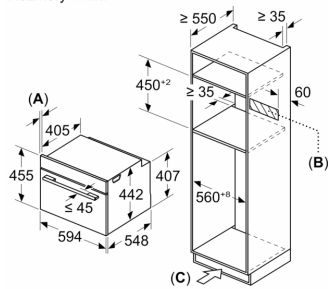

- rozměry spotřebiče (V x Š x H): 455 mm x 594 mm x 548 mm
- rozměry niky (V x Š x H): 450 mm - 455 mm x 560 mm - 568 mm x 550 mm
- „potřebné rozměry naleznete v instalačních materiálech“

Typ trouby / druh ohřevu

Rozměry v mm

A: 19,5 mm

B: Prostor pro připojení spotřebiče
320 x 115 mm

C: Větrání v podstavci $\geq 200 \text{ cm}^2$

Montáž dvou spotřebičů nad sebou

Výměna vzduchu

A: Větrací mřížka $\geq 200 \text{ cm}^2$

rozměry v mm

rozměry v mm

vestavba s varnou deskou

rozměry v mm

Pokud je kompaktní spotřebič vestavěný pod varnou deskou, musí být dodržena následující tloušťka pracovní desky (příp. včetně nosné konstrukce).