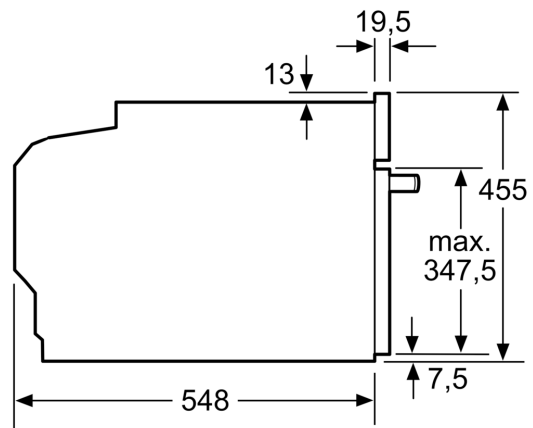

- rozměry spotřebiče (V x Š x H): 455 mm x 594 mm x 548 mm
- rozměry niky (V x Š x H): 450 mm - 455 mm x 560 mm - 568 mm x 550 mm
- „potřebné rozměry naleznete v instalačních materiálech“

Typ trouby / druh ohřevu

Rozměry v mm

A: 19,5 mm

B: Prostor pro připojení spotřebiče
320 x 115 mm

C: Větrání v podstavci $\geq 200 \text{ cm}^2$

Montáž dvou spotřebičů nad sebou

Výměna vzduchu

A: Větrací mřížka $\geq 200 \text{ cm}^2$

rozměry v mm

rozměry v mm

vestavba s varnou deskou

rozměry v mm

Pokud je kompaktní spotřebič vestavěný pod varnou deskou, musí být dodržena následující tloušťka pracovní desky (příp. včetně nosné konstrukce).